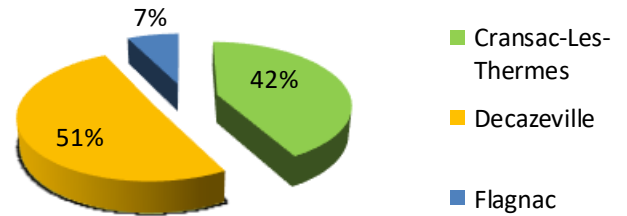

# FREQUENTATION

**Passage total 2018 :**

**17 300**

**Passage total 2019 :**

**19 477**

**+ 13 % de passage**

# TYPES DE CLIENTELE

**Bureau de Cransac-Les-Thermes 2018**

**Bureau de Cransac-Les-Thermes 2019**

**Bureau de Decazeville 2018**

**Bureau de Decazeville 2019**

**Bureau de Flagnac 2018**

**Bureau de Flagnac 2019**