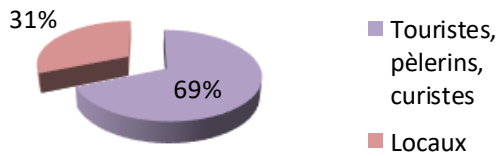

# FREQUENTATION

**Passage total 2018 :**

**17 300**

**Passage total 2019 :**

**19 477**

**+ 13 % de passage**

# TYPES DE CLIENTELE

**Bureau de Cransac-Les-Thermes 2018**

**Bureau de Cransac-Les-Thermes 2019**

**Bureau de Decazeville 2018**

**Bureau de Decazeville 2019**

**Bureau de Flagnac 2018**

**Bureau de Flagnac 2019**