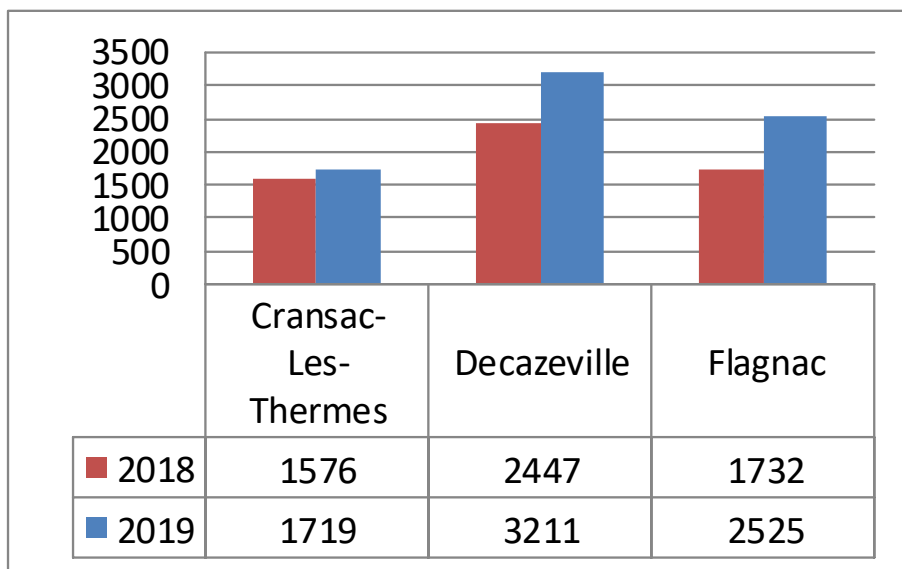

DEMANDES PAR TELEPHONE