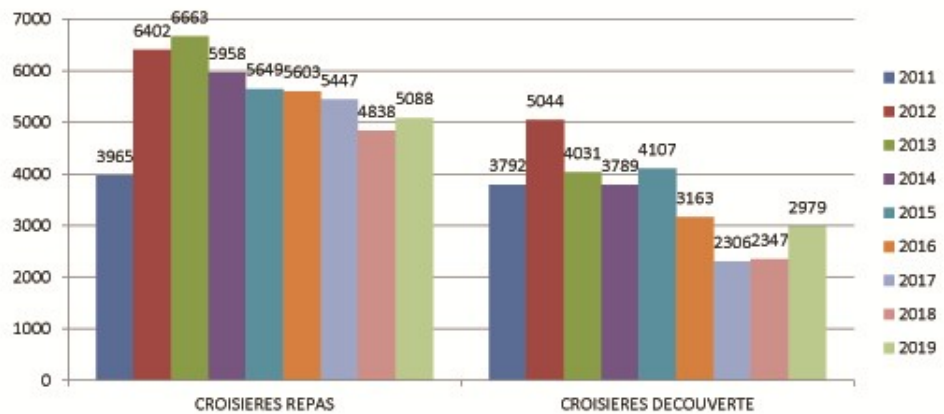

# BATEAU OLT

## - BATEAU L'OLT - ANALYSE DE LA FREQUENTATION de 2011 à 2019

Evolution de la fréquentation du bateau

Evolution de la fréquentation par PRESTATION :

-CROISIERE REPAS  
-CROISIERE DECOUVERTE

### BILAN 2019 - FREQUENTATION BATEAU L'OLT

	CROISIERES REPAS						CROISIERES DECOUVERTE		
	DEJEUNER			DINER					
	2019	2018	2017	2019	2018	2017	2019	2018	2017
MAI	551	827	835	0	0	0	247	37	0
JUIN	1060	1089	1019	91	0	34	436	298	95
JUILLET	688	465	719	192	151	95	681	659	614
AOUT	803	844	938	179	131	200	1227	1166	1431
SEPTEMBRE	1443	1144	1052	81	0	0	388	187	16
Sous-total au 30/09	4545	4369	4563	543	282	329	2979	2347	2156
			4,03%			92,6%			26,9%
OCTOBRE - quinz.	0	187	555				0	0	150
TOTAL SAISON 2019 à mi-octobre	4545	4556	5118	543	282	329	2979	2347	2306
	0%	-11%		93%	-14%		27%	2%	