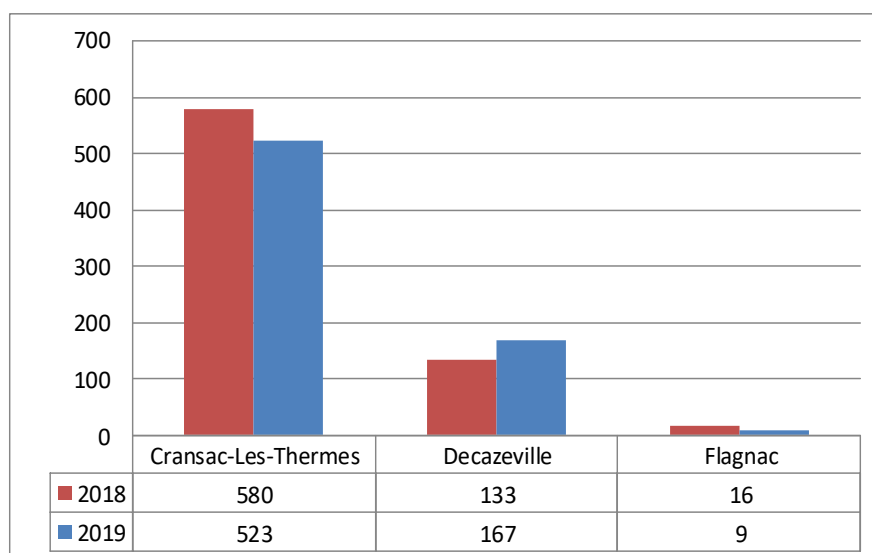

DEMANDES DE DOCUMENTATION