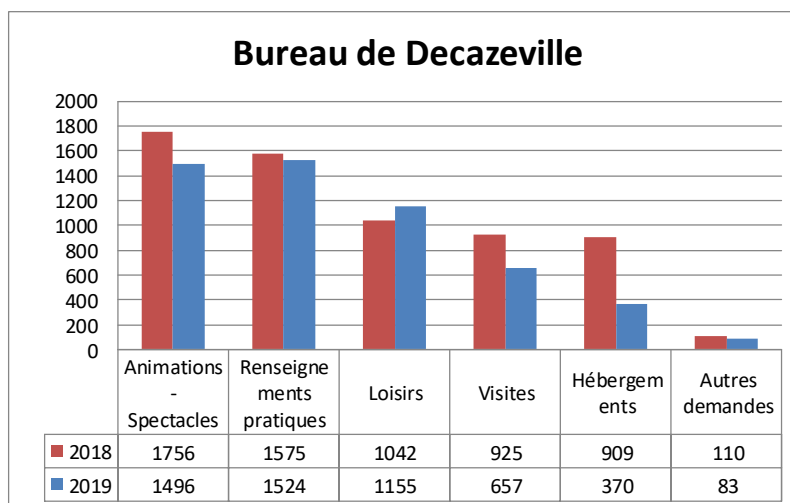

# FREQUENTATION

**Passage total 2018 :**

**17 300**

**Passage total 2019 :**

**19 477**

**+ 13 % de passage**

# TYPES DE CLIENTELE

**Bureau de Cransac-Les-Thermes 2018**

**Bureau de Cransac-Les-Thermes 2019**

**Bureau de Decazeville 2018**

**Bureau de Decazeville 2019**

**Bureau de Flagnac 2018**

**Bureau de Flagnac 2019**

# DEMANDES AU COMPTOIR