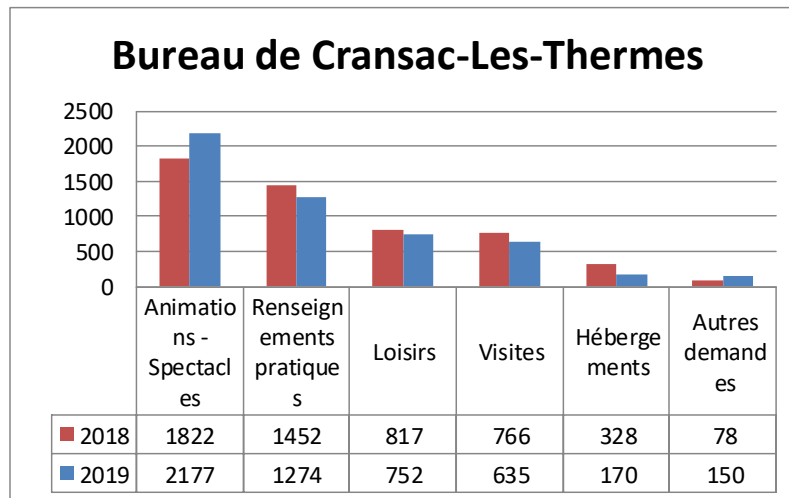

# FREQUENTATION

**Passage total 2018 :**

**17 300**

**Passage total 2019 :**

**19 477**

**+ 13 % de passage**

# TYPES DE CLIENTELE

**Bureau de Cransac-Les-Thermes 2018**

**Bureau de Cransac-Les-Thermes 2019**

**Bureau de Decazeville 2018**

**Bureau de Decazeville 2019**

**Bureau de Flagnac 2018**

**Bureau de Flagnac 2019**

# DEMANDES AU COMPTOIR