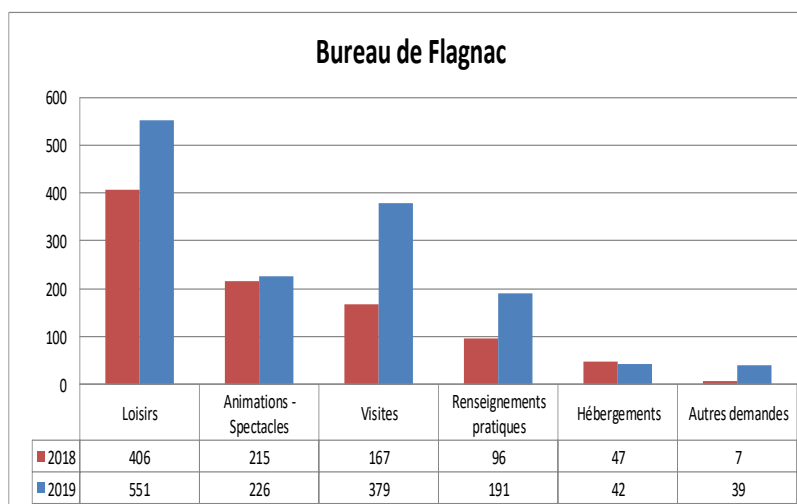

# FREQUENTATION

**Passage total 2018 :**

**17 300**

**Passage total 2019 :**

**19 477**

**+ 13 % de passage**

# TYPES DE CLIENTELE

**Bureau de Cransac-Les-Thermes 2018**

**Bureau de Cransac-Les-Thermes 2019**

**Bureau de Decazeville 2018**

**Bureau de Decazeville 2019**

**Bureau de Flagnac 2018**

**Bureau de Flagnac 2019**

# DEMANDES AU COMPTOIR