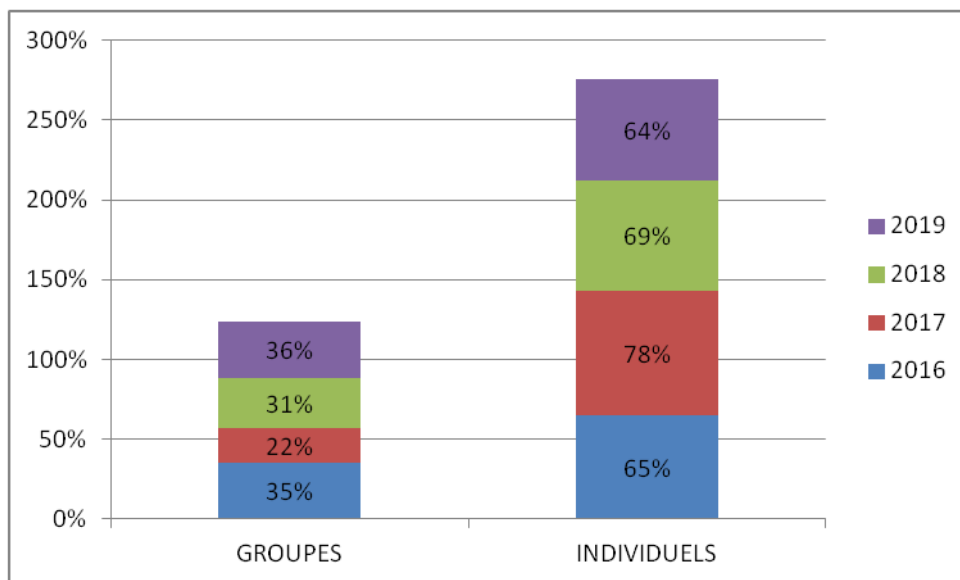

CROISIERES DECOUVERTE