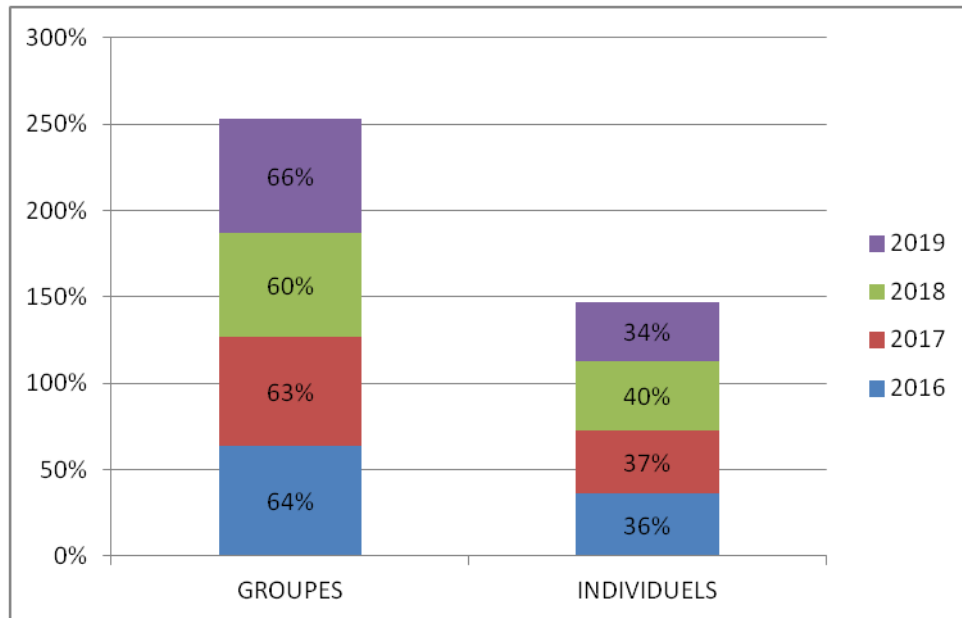

BATEAU OLT

CROISIERES REPAS