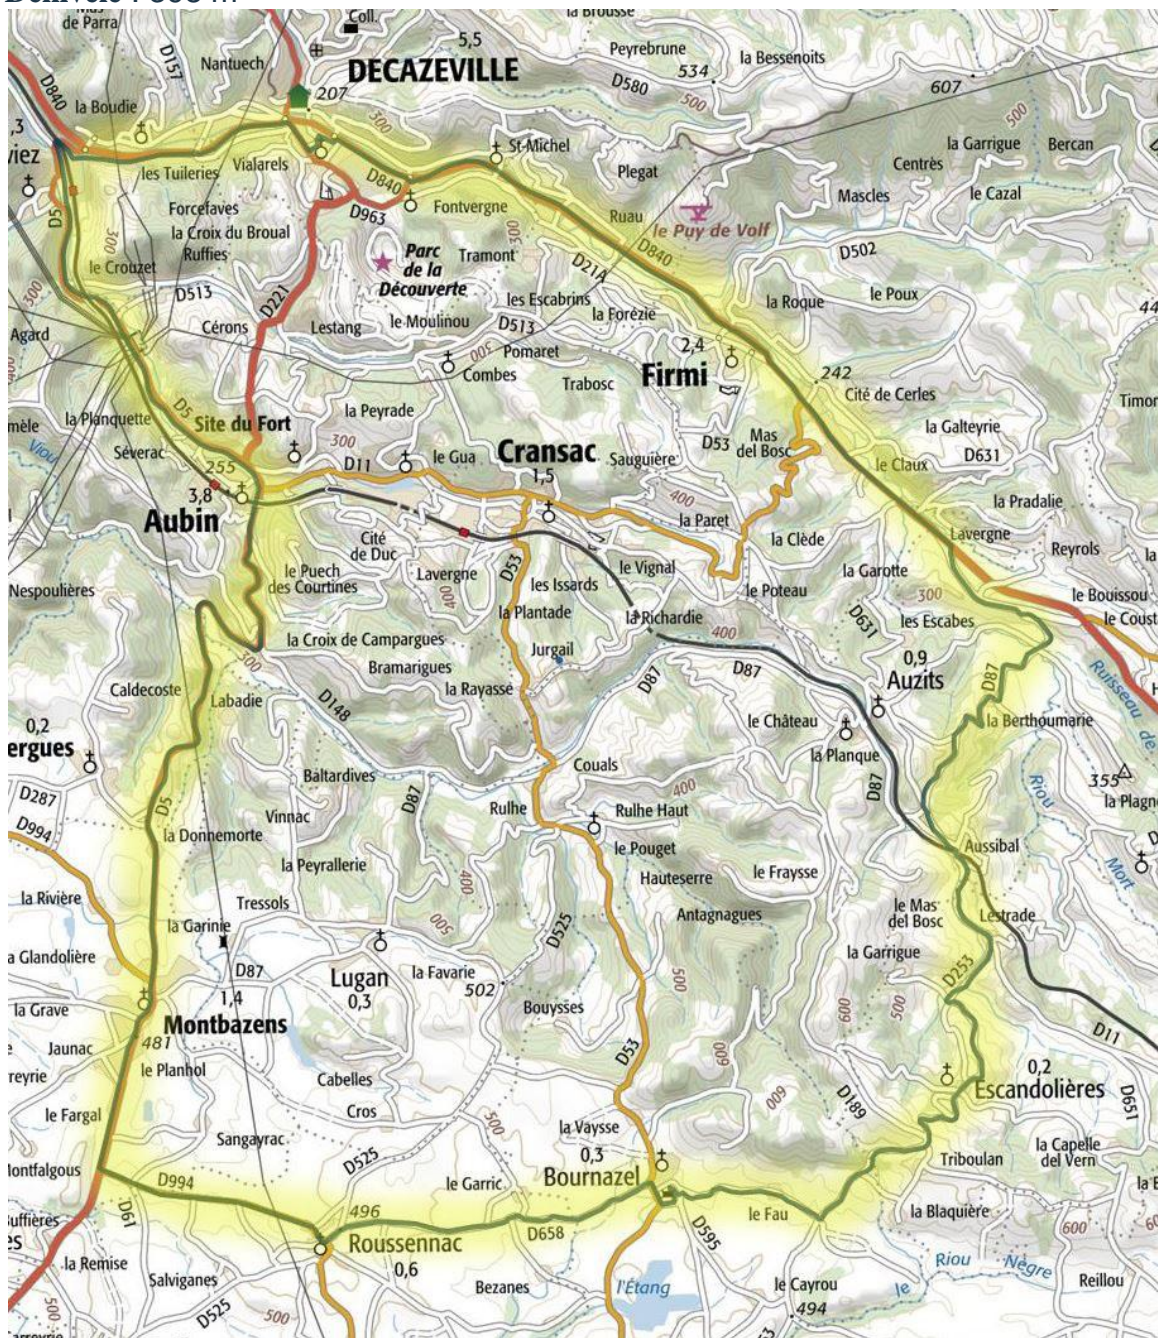

CIRCUIT N°1

Découvrez Decazeville, Firmi, Bournazel, Roussennac, Montbazens, Aubin et Viviez !

Longueur : 46,22 km

Dénivelé : 398 m

Départ	Decazeville D840 Firmi D840 LD Lavergne à droite D87 Aussibal D253 Escandolières Le Fau à droite D658 Bournazel D658 Roussenac D994 puis D5 Montbazens D5 Aubin D5 Viviez D840 Decazeville
---------------	---

Profil d'élévation

[DÉTAILS](#)

- ↗ **Montée** : 590 m
- ↘ **Descente** : 590 m
- △ **Point le plus élevé** : 610 m
- ▽ **Point le plus bas** : 200 m