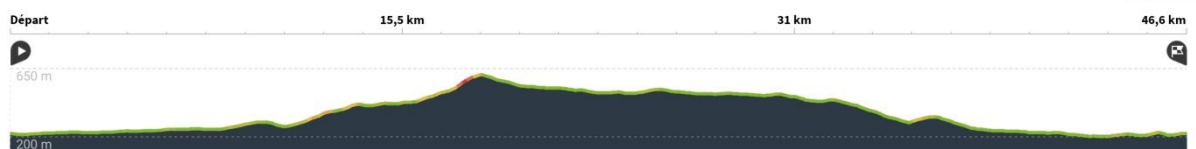

CIRCUIT N°1

Découvrez Decazeville, Firmi, Bournazel, Roussennac, Montbazens, Aubin et Viviez !

Longueur : 46,22 km

Dénivelé : 398 m

Départ	Decazeville D840 Firmi D840 LD Lavergne à droite D87 Aussibal D253 Escandolières Le Fau à droite D658 Bournazel D658 Roussenac D994 puis D5 Montbazens D5 Aubin D5 Viviez D840 Decazeville
---------------	---

Profil d'élévation

[DÉTAILS](#)

- ↗ **Montée** : 590 m
- ↘ **Descente** : 590 m
- △ **Point le plus élevé** : 610 m
- ▽ **Point le plus bas** : 200 m