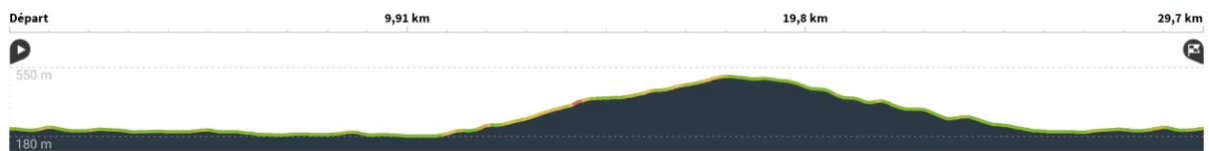

CIRCUIT N°2

Découvrez Decazeville, Bouillac, Saint-Martin de Bouillac, Asprières, Les Albres et Viviez !

Longueur : 29,37 km

Dénivelé : 290 m

Départ	<p>Decazeville D840 Bouillac à gauche D40 Saint Mart1n de Bouillac D40 Asprières D22 Les Albres à gauche D22 Viviez D840 Decazeville</p>
---------------	---

Profil d'élévation

[DÉTAILS](#)

- ↗ **Montée** : 460 m
- ↘ **Descente** : 460 m
- △ **Point le plus élevé** : 500 m
- ▽ **Point le plus bas** : 180 m