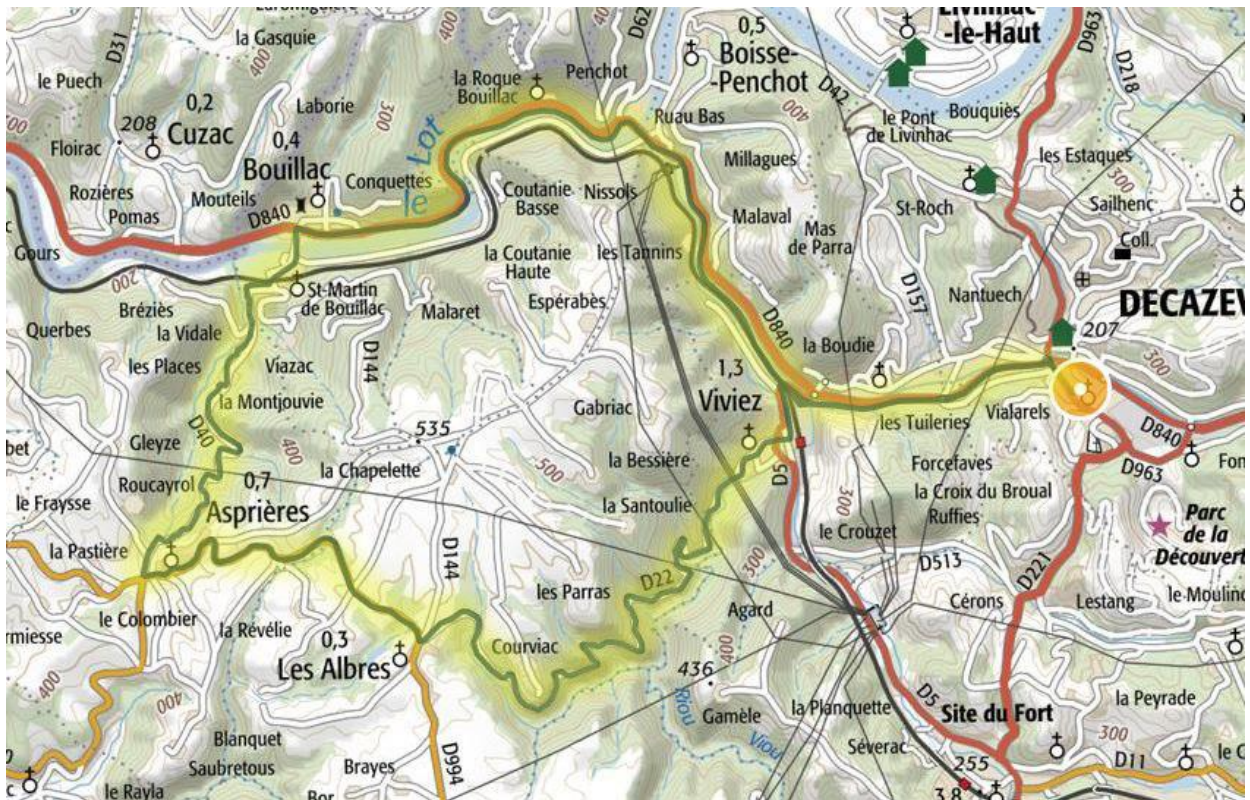

CIRCUIT N°2

Découvrez Decazeville, Bouillac, Saint-Martin de Bouillac, Asprières, Les Albres et Viviez !

Longueur : 29,37 km

Dénivelé : 290 m

Départ	<p>Decazeville D840 Bouillac à gauche D40 Saint Mart1n de Bouillac D40 Asprières D22 Les Albres à gauche D22 Viviez D840 Decazeville</p>
---------------	---

Profil d'élévation

[DÉTAILS](#)

- ↗ **Montée** : 460 m
- ↘ **Descente** : 460 m
- △ **Point le plus élevé** : 500 m
- ▽ **Point le plus bas** : 180 m