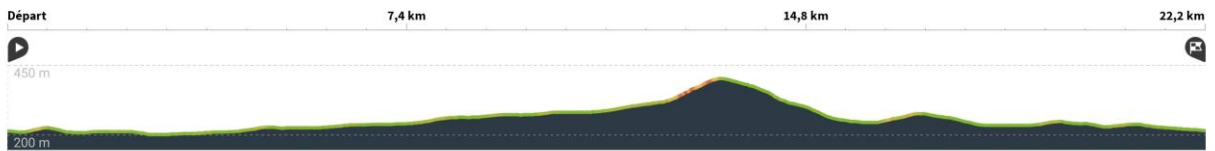

# CIRCUIT N°6

Découvrez Decazeville, Viviez, Aubin, Le Gua, Cransac et Firmi !

Longueur : 22,07 km

Dénivelé : 189 m

<b>Départ</b>	<b>Decazeville</b> <b>D840</b> <b>Viviez</b> <b>D5</b> <b>Aubin</b> <b>D11</b> <b>Le Gua</b> <b>D11</b> <b>Cransac</b> <b>D5</b> <b>L'évangile</b> <b>D53</b> <b>Firmi</b> <b>D840</b> <b>Decazeville</b>
---------------	---

**Profil d'élévation**

[DÉTAILS](#)

- ↗ **Montée** : 290 m
- ↘ **Descente** : 290 m
- △ **Point le plus élevé** : 400 m
- ▽ **Point le plus bas** : 200 m