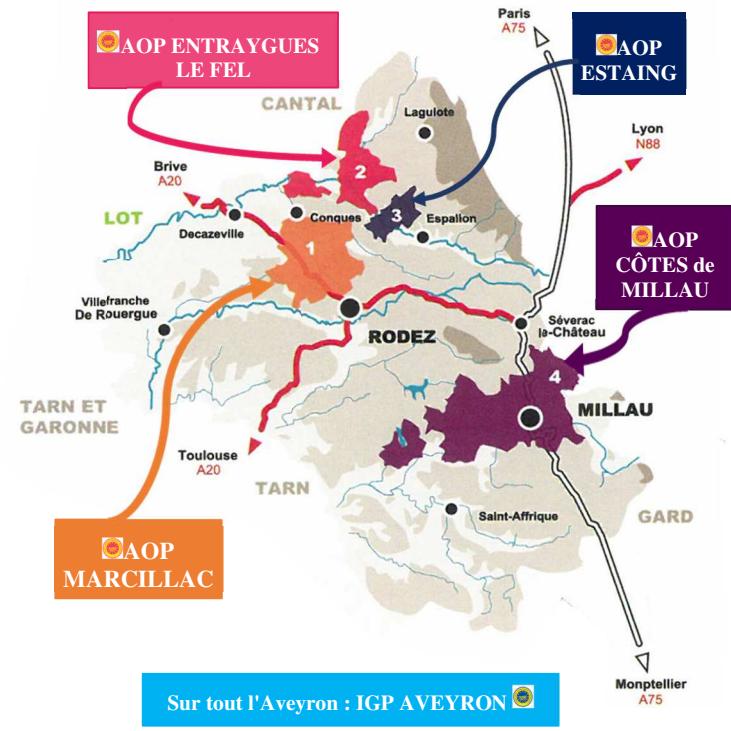

VINS D'AVEYRON

Plus d'informations :

www.vins-aveyron.fr

4 AOP 🇪🇺 / 1 IGP 🇪🇺

A bientôt sur nos vignobles...

Egalement : dégustation, ballade vigneronne, séminaire, diverses animations possibles ...
N'hésitez pas à contacter les vigneronns directement

FDVQA
Fédération Départementale Des Vins de Qualité de L'Aveyron
Chambre d'agriculture
Carrefour de l'Agriculture
12026 RODEZ Cedex 9
05.65.45.13.17
vins-aveyron.fr

CHAMBRE D'AGRICULTURE AVEYRON
VIGNOBLES DU SUD-OUEST

Imprimé par nos soins - IV 04

L'abus d'alcool est dangereux pour la santé. A consommer avec modération.

AOP Côtes de Millau :

- ● **Domaine de la Cardabelle** : 05 65 59 85 78
12640 Rivière sur Tarn
www.domainedelacardabelle.fr.gd
- ● **Domaine du Vieux Noyer** : 06 82 58 73 48 - 05 65 62 64 57
Boyne 12640 Rivière sur Tarn
www.domaine-du-vieux-noyer.com
- ● **Domaine Montrozier** : 06 20 14 08 46
Le Mas - 12520 Compeyre
- ● **Mas Floème** : 06 48 77 42 09
Vezels - 12490 Saint Rome de Tarn
www.mas-floeme.fr